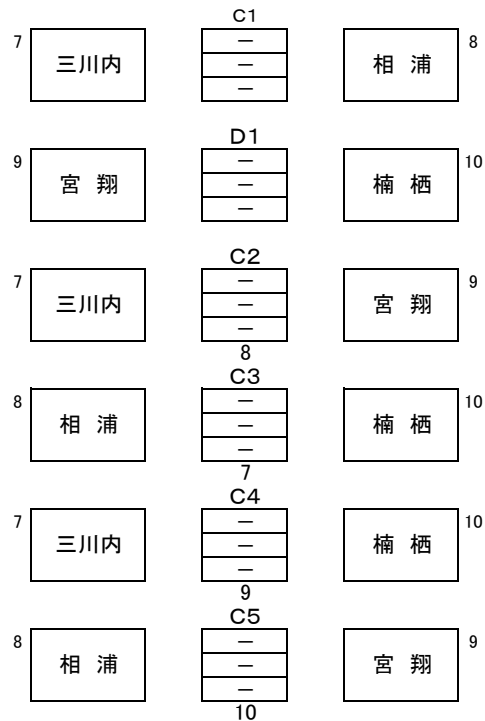

令和5年度 第46回佐世保市小学生バレーボール新人大会 女子 予選組み合わせ

期日:場所 11月4日 : 土 女子 江上小学校 A・Bコート 宮小学校 C・Dコート
期日:場所 11月5日 : 日 女子 江上小学校 A・Bコート 宮小学校 C・Dコート

4日 土曜日 開場時間 AM9:00 監督会議 AM9:20 第一試合開始時間AM10:00 試合球・モルテン

あ組	勝	負	勝率	得セ	失セ	セット率	得点	失点	ポイント率	順位
1	清水	0	0	0.00	0	0	0.00	0	0	0.00
2	若岳	0	0	0.00	0	0	0.00	0	0	0.00
3	針尾	0	0	0.00	0	0	0.00	0	0	0.00

あ組最終順位

1位	2位	3位

い組	勝	負	勝率	得セ	失セ	セット率	得点	失点	ポイント率	順位
4	大塔	0	0	0.00	0	0	0.00	0	0	0.00
5	大岳	0	0	0.00	0	0	0.00	0	0	0.00
6	大野	0	0	0.00	0	0	0.00	0	0	0.00

い組最終順位

1位	2位	3位

う組	勝	負	勝率	得セ	失セ	セット率	得点	失点	ポイント率	順位
7	三川内	0	0	0.00	0	0	0.00	0	0	0.00
8	相浦	0	0	0.00	0	0	0.00	0	0	0.00
9	宮翔	0	0	0.00	0	0	0.00	0	0	0.00
10	楠栖	0	0	0.00	0	0	0.00	0	0	0.00

順位決定 1. 勝率 2. セット率 3. ポイント率

う組最終順位

1位	2位	3位	4位

え組	勝	負	勝率	得セ	失セ	セット率	得点	失点	ポイント率	順位
11	相浦西	0	0	0.00	0	0	0.00	0	0	0.00
12	江上	0	0	0.00	0	0	0.00	0	0	0.00
13	柚木	0	0	0.00	0	0	0.00	0	0	0.00

え組最終順位

1位	2位	3位