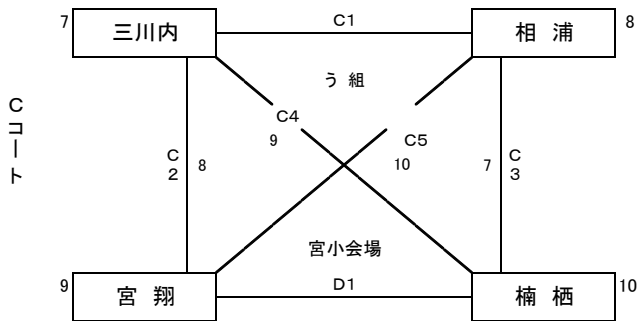

令和5年度 第46回佐世保市小学生バレーボール新人大会 女子 予選組み合わせ

期日:場所 11月4日 : 土 女子 江上小学校 A・Bコート 宮小学校 C・Dコート
 期日:場所 11月5日 : 日 女子 江上小学校 A・Bコート 宮小学校 C・Dコート

4日 土曜日 開場時間 AM9:00 監督会議 AM9:20 第一試合開始時間AM10:00 試合球・モルテン

あ組	勝	負	勝率	得セ	失セ	セット率	得点	失点	ポイント率	順位
1	清水	0	0	0.00	0	0	0.00	0	0	0.00
2	若岳	0	0	0.00	0	0	0.00	0	0	0.00
3	針尾	0	0	0.00	0	0	0.00	0	0	0.00

あ組最終順位

1位	2位	3位
----	----	----

い組	勝	負	勝率	得セ	失セ	セット率	得点	失点	ポイント率	順位
4	大塔	0	0	0.00	0	0	0.00	0	0	0.00
5	大岳	0	0	0.00	0	0	0.00	0	0	0.00
6	大野	0	0	0.00	0	0	0.00	0	0	0.00

い組最終順位

1位	2位	3位
----	----	----

う組	勝	負	勝率	得セ	失セ	セット率	得点	失点	ポイント率	順位
7	三川内	0	0	0.00	0	0	0.00	0	0	0.00
8	相浦	0	0	0.00	0	0	0.00	0	0	0.00
9	宮翔	0	0	0.00	0	0	0.00	0	0	0.00
10	楠栖	0	0	0.00	0	0	0.00	0	0	0.00

順位決定 1. 勝率 2. セット率 3. ポイント率

う組最終順位

1位	2位	3位	4位
----	----	----	----

え組	勝	負	勝率	得セ	失セ	セット率	得点	失点	ポイント率	順位
11	相浦西	0	0	0.00	0	0	0.00	0	0	0.00
12	江上	0	0	0.00	0	0	0.00	0	0	0.00
13	柚木	0	0	0.00	0	0	0.00	0	0	0.00

え組最終順位

と勝戦は、江上会場で行いますので宮小会場から移動をお願いします