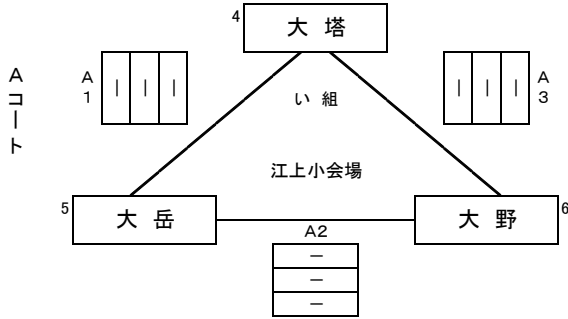

令和5年度 第46回佐世保市小学生バレーボール新人大会 女子 予選組み合わせ

期日:場所 11月4日 : 土 女子 江上小学校 A・Bコート 宮小学校 C・Dコート
 期日:場所 11月5日 : 日 女子 江上小学校 A・Bコート 宮小学校 C・Dコート

4日 土曜日 開場時間 AM9:00 監督会議 AM9:20 第一試合開始時間AM10:00 試合球・モルテン

あ組	勝	負	勝率	得セ	失セ	セット率	得点	失点	ポイント率	順位
1	清水	0	0	0.00	0	0	0.00	0	0	0.00
2	若岳	0	0	0.00	0	0	0.00	0	0	0.00
3	針尾	0	0	0.00	0	0	0.00	0	0	0.00

あ組最終順位

1位	2位	3位
----	----	----

い組	勝	負	勝率	得セ	失セ	セット率	得点	失点	ポイント率	順位
4	大塔	0	0	0.00	0	0	0.00	0	0	0.00
5	大岳	0	0	0.00	0	0	0.00	0	0	0.00
6	大野	0	0	0.00	0	0	0.00	0	0	0.00

い組最終順位

1位	2位	3位
----	----	----

う組	勝	負	勝率	得セ	失セ	セット率	得点	失点	ポイント率	順位
7	三川内	0	0	0.00	0	0	0.00	0	0	0.00
8	相浦	0	0	0.00	0	0	0.00	0	0	0.00
9	宮翔	0	0	0.00	0	0	0.00	0	0	0.00
10	楠栖	0	0	0.00	0	0	0.00	0	0	0.00

と勝戦は、江上会場で行いますので宮小会場から移動をお願いします