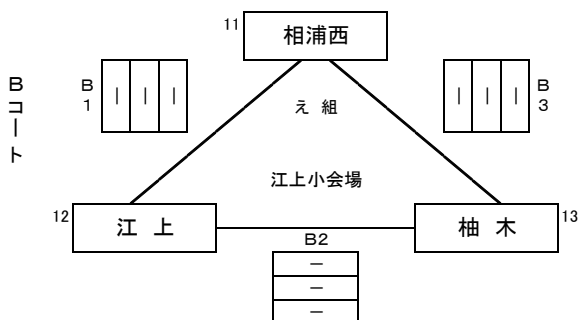

あ組最終順位

1位	2位	3位
----	----	----

い組	勝	負	勝率	得セ	失セ	セット率	得点	失点	ポイント率	順位
4	大塔	0	0	0.00	0	0	0.00	0	0	0.00
5	大岳	0	0	0.00	0	0	0.00	0	0	0.00
6	大野	0	0	0.00	0	0	0.00	0	0	0.00

い組最終順位

1位	2位	3位
----	----	----

う組	勝	負	勝率	得セ	失セ	セット率	得点	失点	ポイント率	順位
7	三川内	0	0	0.00	0	0	0.00	0	0	0.00
8	相浦	0	0	0.00	0	0	0.00	0	0	0.00
9	宮翔	0	0	0.00	0	0	0.00	0	0	0.00
10	楠栖	0	0	0.00	0	0	0.00	0	0	0.00

順位決定 1. 勝率 2. セット率 3. ポイント率

う組最終順位

1位	2位	3位	4位
----	----	----	----

え組	勝	負	勝率	得セ	失セ	セット率	得点	失点	ポイント率	順位
11	相浦西	0	0	0.00	0	0	0.00	0	0	0.00
12	江上	0	0	0.00	0	0	0.00	0	0	0.00
13	柚木	0	0	0.00	0	0	0.00	0	0	0.00

え組最終順位