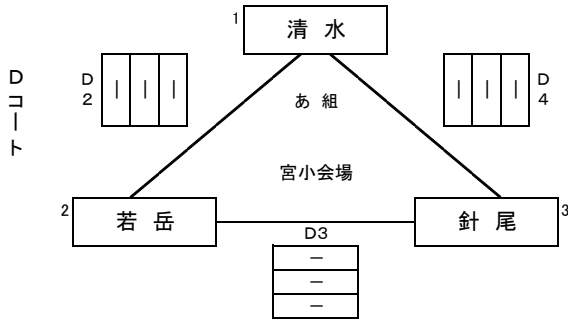

令和5年度 第46回佐世保市小学生バレーボール新人大会 女子 予選組み合わせ

期日:場所 11月4日 : 土 女子 江上小学校 A・Bコート 宮小学校 C・Dコート
 期日:場所 11月5日 : 日 女子 江上小学校 A・Bコート 宮小学校 C・Dコート

4日 土曜日 開場時間 AM9:00 監督会議 AM9:20 第一試合開始時間AM10:00 試合球・モルテン

あ組	勝	負	勝率	得セ	失セ	セット率	得点	失点	ポイント率	順位
1	清水	0	0	0.00	0	0	0.00	0	0	0.00
2	若岳	0	0	0.00	0	0	0.00	0	0	0.00
3	針尾	0	0	0.00	0	0	0.00	0	0	0.00

と勝戦は、江上会場で行いますので宮小会場から移動をお願いします